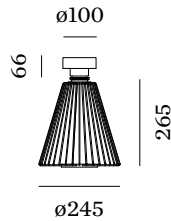

WEVER & DUCRÉ
LIGHTING

WIRO CEILING CONE 1.0

2080E0V0

Project

Type

Notities

Kwantiteit

Datum

ALGEMEEN

Plafond

Opbouw

Roest

IP20

Interieur

LED

Lamp T30

E27

Socket E27

max. 60 W

FYSISCH

Diameter 245 mm

Height 265 mm

1.56 kg

ELEKTRISCH

220 - 240 V

PC1

Safety distance 0.3 m