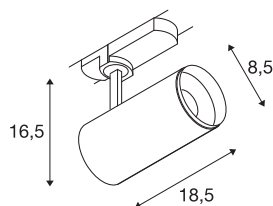

TECHNISCHE GEGEVENS

Art.nr.:	1004472
Primaire nominale spanning	220-240V ~50/60Hz mA/V
Secundaire stroom/spanning	500mA
Lengte	18.5 cm
Hoogte	16.5 cm
Diameter	8.5 cm
Nettogewicht	0.83 kg
Brutogewicht	1.13 kg
Beschermingsklasse	I
Montagebeschrijving	rail plafond
dimbaar	Ja
Dimtechnologie	DALI
Wattage	20.1 W
Lumen	1880 lm
Lichtkleurtemperatuur	3000 Kelvin
Stralingshoek	60 °
Kleur	wit
CRI	90
UGR ≤	22
LXXBXX-gegevens	L80B50
Levensduur	50000 h
BIG WHITE pagina	64