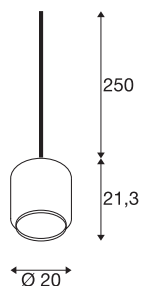

## PANTILO 20

indoor hanglamp E27 koper

De cilindrische hanglamp PANTILO 20 heeft een maximale pendellengte van 250 cm. PANTILO 20 heeft een cilindrische lampenkap van verchroomd glas die door individuele samenstelling te combineren is tot een lampencluster.

## TECHNISCHE GEGEVENS

|                            |                        |
|----------------------------|------------------------|
| Art.nr.:                   | 1003005                |
| Fitting                    | E27                    |
| Aantal fittingen           | 1                      |
| Primaire nominale spanning | 200-240V ~50/60Hz mA/V |
| Pendellengte               | 250 cm                 |
| Hoogte                     | 21.3 cm                |
| Diameter                   | 20 cm                  |
| Nettogewicht               | 0.942 kg               |
| Brutogewicht               | 1.683 kg               |
| IP-code                    | IP 20                  |
| Beschermingsklasse         | II                     |
| Montagebeschrijving        | plafond met toebehoren |
| Wattage                    | 15 W                   |
| Kleur                      | koper                  |
| BIG WHITE pagina           | 162                    |