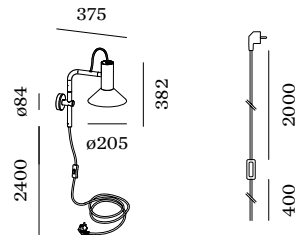

Socket GU10

max. 15 W

CRI ≥ 90

OPTISCH

Shade 1.0

ELEKTRISCH

100 - 240 V

Totaal aangesloten vermogen 6.5 W

Klasse I

FYSISCH

Diameter 205 mm

Height 382 mm

1.36 kg

kabelstekker met handschakelaar

^a Color may deviate slightly due to production conditions.

Aluminium armatuur voor wandopbouw; oppervlak Gitzwart natgelakt; mat textuur; RAL 9005; lamp-enkap Gitzwart + Goud; natgelakt; mat textuur; kabelstekker met handschakelaar; lampfitting GU10; lamp-type PAR16; max. 15W; 100 - 240 V; beschermingsgraad IP20; PC1; lamp niet inbegrepen;