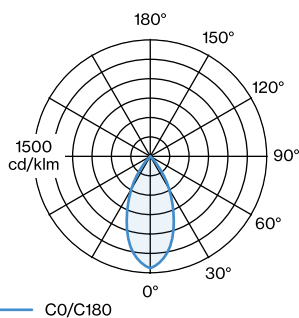

LICHTVERDELING