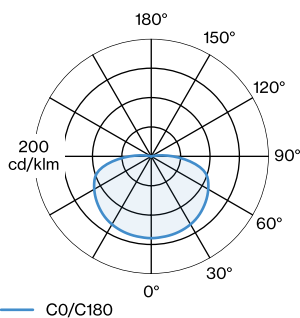

LICHTVERDELING