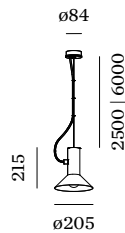

Diameter 205 mm

Height 215 mm

0.84 kg

incl. 6.0 m ophangstelsysteem

^a Color may deviate slightly due to production conditions.

Aluminium pendelarmatuur; oppervlak Gitzwart natgelakt; mat textuur; RAL 9005; incl. 6.0 m ophangstelsysteem; kabel en plafondpotje in Gitzwart; lampenkap Gitzwart + Goud; natgelakt; mat textuur; lampfitting E27; lamptype A60; max. 15W; 220 - 240 V; beschermingsgraad IP20; PC1; lamp niet inbegrepen;