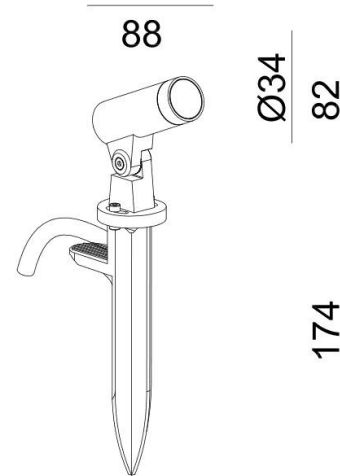

Absinthe Manny S

Algemene Informatie

Ref: 30049-02-WW

Manny S zwart 2W 3000K 30° 220lm CRI90 230V - Incl. 2m kabel - IP65

Kleur	Black
Inclusief Lampen	ja
Binnengebruik	nee
Buitengebruik	ja
Inbouw	nee

Technische Gegevens

Aantal Lampen	1
Lampsocket	LED
Voltage/Stroom	230V
Openingshoek	30°
Lichtkleur	warm white
Kelvin	3000K
Kelvin Lijst	3000K
Lumen	220lm
CRI	90
IP Waarde	IP 65
Toebehoren	inclusief voeding
Breedte	88mm
Hoogte	256mm