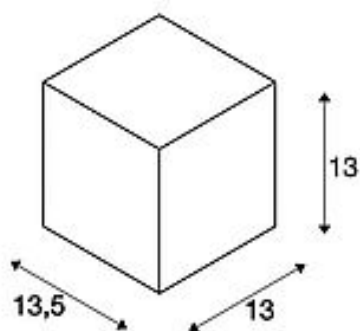

BIG THEO WALL

outdoor wandarmatuur, QPAR111, IP44, rechthoekig, zilvergrijs, max. 75 W

Artikelnummer	229564
Productfamilie	BIG THEO
Voedingsmogelijkheid	Nee
Fitting	GU10
Aantal lichtbronnen	1
Inclusief lichtbron	Nee
Breedte	13 cm
Hoogte	13.5 cm
Diepte	13.5 cm
Nettogewicht	1.049 kg
Brutogewicht	1.173 kg
Spanning	230V ~50Hz
Max. vermogen	75 watt
Beschermingsklasse	I
Beschermingsgraad	IP 44
Energie-efficiëntieklasse	A++
Montagewijze	Opbouwmontage / Wand opbouwmontage
Lichtbron	QPAR111
Kleur	zilvergrijs
Form	vierkant
LVC-type 1	direct
Materiaal	Keramik wit