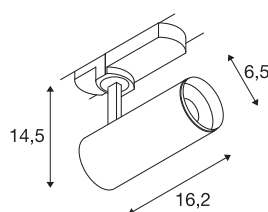

TECHNISCHE GEGEVENS

Art.nr.:	1004375
Primaire nominale spanning	220-240V ~50/60Hz mA/V
Secundaire stroom/spanning	250mA
Lengte	16.2 cm
Hoogte	14.5 cm
Diameter	6.5 cm
Nettogewicht	0.53 kg
Brutogewicht	0.567 kg
Beschermingsklasse	I
Montagebeschrijving	rail plafond,rail wand
dimbaar	Ja
Dimtechnologie	DALI
Wattage	10.42 W
Lumen	1020 lm
Lichtkleurtemperatuur	3000 Kelvin
Stralingshoek	36 °
Kleur	wit
CRI	90
UGR ≤	13
LXXBXX-gegevens	L80B50
Levensduur	50000 h
BIG WHITE pagina	62