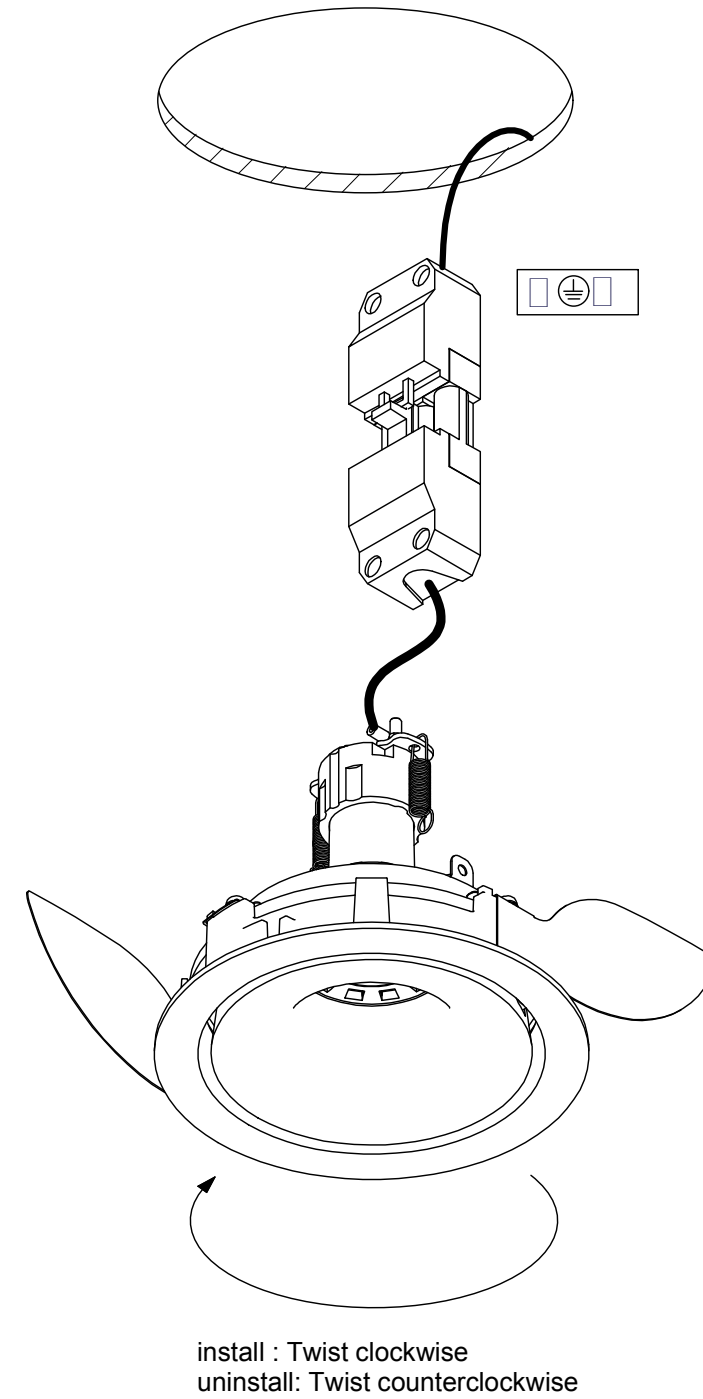

Smart Cake Adjustable Ø115 ES50

127720XX

Lamptype : RETROFIT LED MAX. 50W

fitting : GU10

1

2

3

4

CAN BE USED WITH

Recessed ring
12810230 Smart recessed ring ø115

Mask
12810009 Smart mask ø115 1x Whstr
12810032 Smart mask ø115 1x Blstr
12810046 Smart mask ø115 1x Gold
12810109 Smart mask ø115 2x Whstr
12810132 Smart mask ø115 2x Blstr
12810146 Smart mask ø115 2x Gold