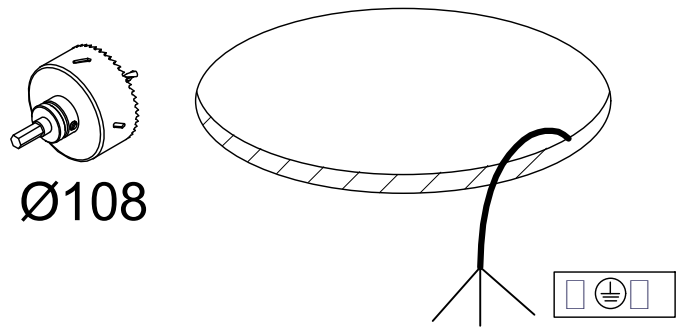

Smart Cake Adjustable Ø115 ES50

127720XX

Lamptype : RETROFIT LED MAX. 50W

fitting : GU10

1

2

3

4

CAN BE USED WITH

Recessed ring
12810230 Smart recessed ring ø115

Mask
12810009 Smart mask ø115 1x Whstr
12810032 Smart mask ø115 1x Blstr
12810046 Smart mask ø115 1x Gold
12810109 Smart mask ø115 2x Whstr
12810132 Smart mask ø115 2x Blstr
12810146 Smart mask ø115 2x Gold