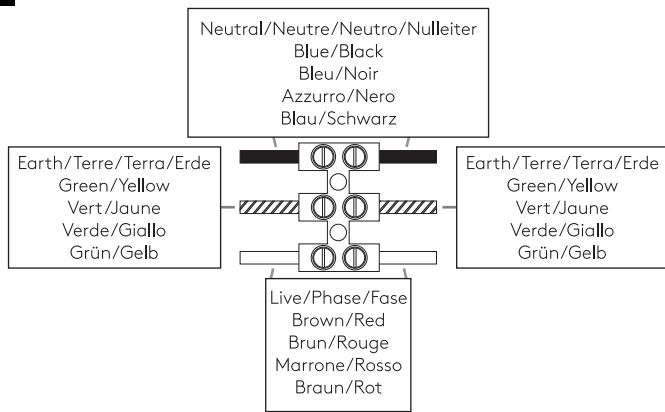

1

TURN OFF POWER

Couper Le Courant! / Spegner La Corrente! / Strom Abhalten!

2

3

4

5