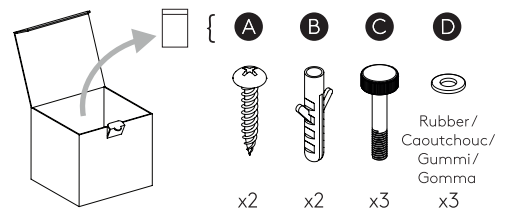

FOR WALL USE ONLY
Usage mural uniquement
Solo per uso a parete
Nur zur Verwendung als Wandleuchte