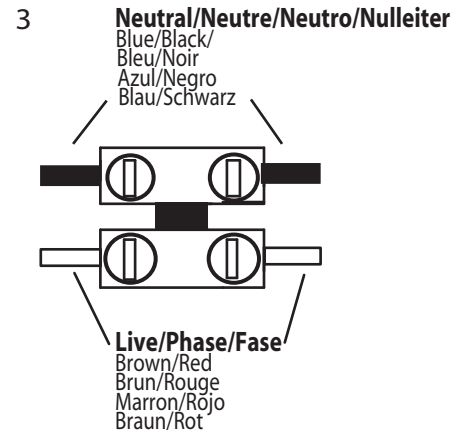

GB
Please read the instructions carefully
before commencing assembly

F
Lire attentivement les instructions avant
de commencer le montage

E
Leer atentamente las instrucciones antes
de comenzar el montaje

D
Lesen Sie bitte die Anweisungen
sorgfältig durch, bevor Sie mit dem
Zusammenbauen beginnen

Live : Brown / Red
Neutral : Blue / Black
Earth : Green / Yellow

Phase : Brun / Rouge
Neutre : Bleu / Noir
Terre : Vert / Jaune

Fase : Marro / Rojo
Neutro : Azul / Negro
Tierra : Verde / Awarillo

Phase : Braun / Rot
Nulleiter : Blau / Schwarz
Erde : Grün / Gelb

2 x 25w G9
IP44