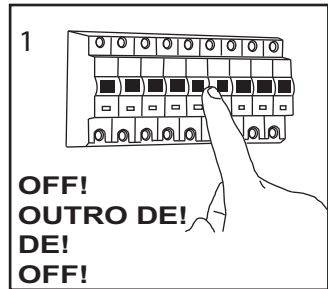

GB
Please read the instructions carefully
before commencing assembly

F
Lire attentivement les instructions avant
de commencer le montage

E
Leer atentamente las instrucciones antes
de comenzar el montaje

D
Lesen Sie bitte die Anweisungen
sorgfältig durch, bevor Sie mit dem
Zusammenbauen beginnen

Live : Brown / Red
Neutral : Blue / Black
Earth : Green / Yellow

Phase : Brun / Rouge
Neutre : Bleu / Noir
Terre : Vert / Jaune

Fase : Marro / Rojo
Neutro : Azul / Negro
Tierra : Verde / Awarillo

Phase : Braun / Rot
Nulleiter : Blau / Schwarz
Erde : Grün / Gelb

2 x 25w G9
IP44