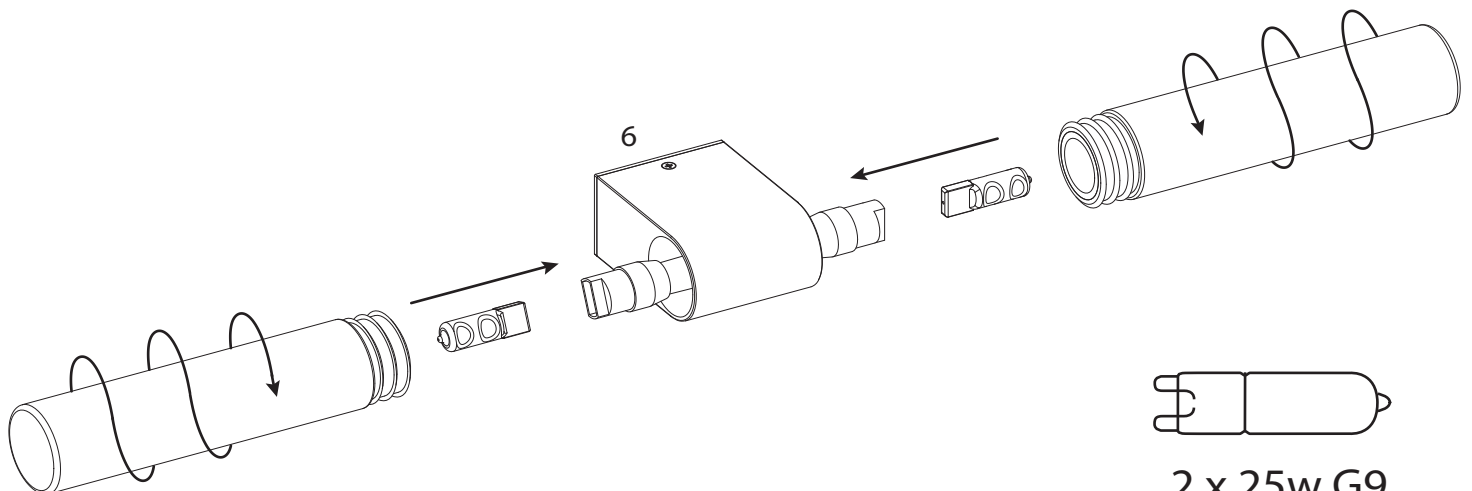

GB
Please read the instructions carefully
before commencing assembly

F
Lire attentivement les instructions avant
de commencer le montage

E
Leer atentamente las instrucciones antes
de comenzar el montaje

D
Lesen Sie bitte die Anweisungen
sorgfältig durch, bevor Sie mit dem
Zusammenbauen beginnen

Live : Brown / Red
Neutral : Blue / Black
Earth : Green / Yellow

Phase : Brun / Rouge
Neutre : Bleu / Noir
Terre : Vert / Jaune

Fase : Marro / Rojo
Neutro : Azul / Negro
Tierra : Verde / Awarillo

Phase : Braun / Rot
Nulleiter : Blau / Schwarz
Erde : Grün / Gelb

2 x 25w G9
IP44