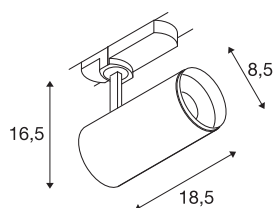

TECHNISCHE GEGEVENS

Art.nr.:	1004470
Primaire nominale spanning	220-240V ~50/60Hz mA/V
Secundaire stroom/spanning	500mA
Lengte	18.5 cm
Hoogte	16.5 cm
Diameter	8.5 cm
Nettogewicht	0.83 kg
Brutogewicht	1.13 kg
Beschermingsklasse	I
Montagebeschrijving	rail plafond
dimbaar	Ja
Dimtechnologie	DALI
Wattage	20.1 W
Lumen	1955 lm
Lichtkleurtemperatuur	3000 Kelvin
Stralingshoek	24 °
Kleur	wit
CRI	90
UGR ≤	16
LXXBXX-gegevens	L80B50
Levensduur	50000 h
BIG WHITE pagina	64