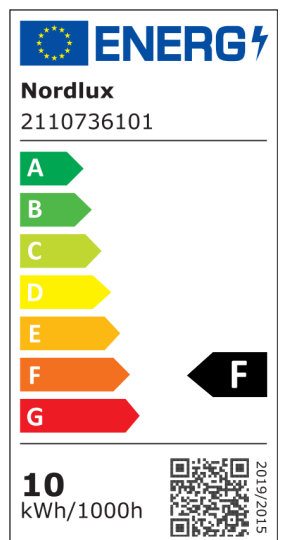

SÖLLER 17 | BADVERLICHTING | WIT

2110736101

nordlux®

Spanning (V): 230 Volt
IP-graad: IP20/44
Klasse (Klasse 1, Klasse 2, Klasse 3): Klasse 2 (Dubbele isolatie)

Lampfitting: LED Module

Primair materiaal: Plastic
Secundair materiaal: Plastic

Kleur: wit

Hoogte (cm): 2.5
Projectie (cm): 2.5

EAN: 5704924007392
TUN: 2160544

Artikelnummer: 2110736101
Stuks per masterdoos: 3
Hoogte verkoopdoos (cm): 18.5
Breedte verkoopdoos (cm): 23.8
Diepte verkoopdoos (cm): 3.7
Verkoopdoos inhoud m³ : 0.0016
Nettogewicht product (kg): 0.37

Helderheid van licht (Lumen):
1000
Kleurtemperatuur (K): 4000/3000
Ra-waarde : 80
Levensduur (uur): 20000
Stralingshoek (°) : 110
Candela (cd) (alleen voor gerichte lamp): 0
Energieklasse: F

- Moodmaker™ dimmen (3000/4000 kelvin) met je gewone wandschakelaar • Nachtlucht • Geschikt voor vochtige ruimtes (IP44)
- Zowel inbouw als opbouw mogelijk • 5 jaar LED-garantie