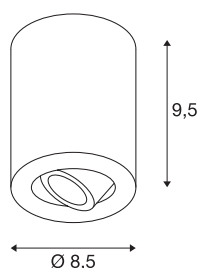

TRILEDO ROUND CL

plafondarmatuur, LED, 3000K, rond, wit, 38°, 8,2W, incl. driver

De draai- en richtbare plafondarmatuur TRILEDO ROUND CL is gemaakt van aluminium en is verkrijgbaar in de behuizingskleuren wit, aluminium geborsteld en mat zwart. Door de aluminium spot kan de lichtbundel individueel worden gericht. Dankzij de meegeleverde LED-driver kan het armatuur, dat is uitgerust met een efficiënte COB LED van 6,2W, rechtstreeks op 230V netspanning worden aangesloten. Dit armatuur bevat ingebouwde LED-lampen.

TECHNISCHE GEGEVENS

Art.nr.:	113931
Primaire nominale spanning	100-240V ~50/60Hz mA/V
Secundaire stroom/spanning	350mA
Hoogte	9.5 cm
Diameter	8.5 cm
Nettogewicht	0.535 kg
Brutogewicht	0.632 kg
IP-code	IP 20
Beschermingsklasse	I
Montage	opbouw
Montagebeschrijving	plafond
Wattage	7.6 W
Lumen	640 lm
Lichtkleurtemperatuur	3000 Kelvin
Stralingshoek	38 °
Kleur	wit
CRI	80
LXXBXX-gegevens	L70B50
Levensduur	40000 h
minimale omgevingstemperatuur	-20 °C
maximale omgevingstemperatuur	30 °C
BIG WHITE pagina	269