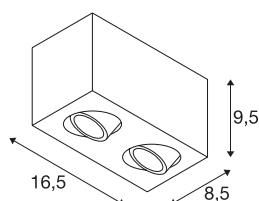

TRILEDO Double

LED indoor plafondarmatuur, zwart, 3000K, 16W

Het draai- en richtbare plafondarmatuur TRILEDO DOUBLE SQUARE CL is gemaakt van aluminium en is verkrijgbaar in de behuizingskleuren wit en zwart. Door de aluminium spot kan de lichtbundel individueel worden gericht. Uitgerust met twee LED lampen en een LED driver kan het armatuur rechtstreeks worden aangesloten op 230V netspanning.

TECHNISCHE GEGEVENS

| | |
|-------------------------------|------------------------|
| Art.nr.: | 1002003 |
| Primaire nominale spanning | 220-240V ~50/60Hz mA/V |
| Secundaire stroom/spanning | 350mA |
| Lengte | 16.25 cm |
| Breedte | 8.5 cm |
| Hoogte | 9.5 cm |
| Nettogewicht | 0.705 kg |
| Brutogewicht | 0.872 kg |
| IP-code | IP 20 |
| Beschermingsklasse | I |
| Montage | opbouw |
| Montagebeschrijving | plafond |
| Wattage | 14 W |
| Lumen | 1300 lm |
| Lichtkleurtemperatuur | 3000 Kelvin |
| Stralingshoek | 38 ° |
| Kleur | zwart |
| CRI | 80 |
| LXXBXX-gegevens | L70B50 |
| Levensduur | 40000 h |
| minimale omgevingstemperatuur | -20 °C |
| maximale omgevingstemperatuur | 30 °C |