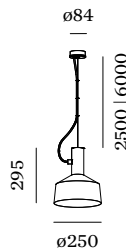

Shade 2.0

ELEKTRISCH

100 - 240 V
Totaal aangesloten vermogen 6.5 W
Klasse 1
Veiligheidsafstand 0.3 m

FYSISCH

Diameter 250 mm
Height 295 mm
1.07 kg
incl. 2.5 m ophangstelsysteem

^a Color may deviate slightly due to production conditions.

Project

Type

Notities

Kwantiteit

Datum

Aluminium pendelarmatuur; oppervlak Gitzwart natgelakt; mat textuur; RAL 9005; incl. 2.5 m ophangstelsysteem; kabel en plafondpotje in Gitzwart; lampenkap Gitzwart; natgelakt; mat textuur; lampfitting GU10; lamptype PAR16; max. 15W; 100 - 240 V; beschermingsgraad IP20; PC1; lamp niet inbegrepen;