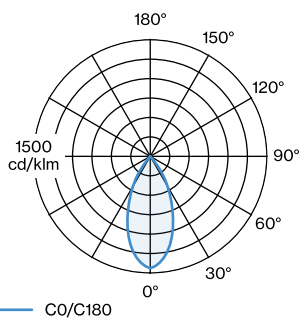

LICHTVERDELING