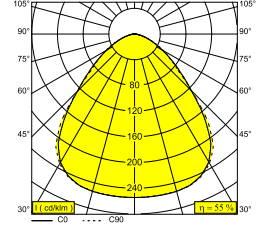

## DIRO SBL L ON 83 W

251 81 83 W

BESCHIKBAAR IN  
**ZWART** 251 81 83 B  
**WIT** 251 81 83 W

 [Bekijk op website](#)