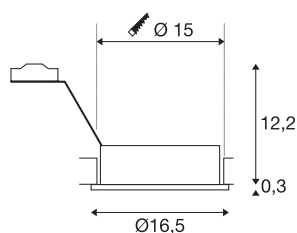

## NEW TRIA 1

inbouwarmatuur, eenvlammig, QPAR111, rond, matwit, max. 75W, incl. bladveren

De ronde hoogvolt uitvoering ES111 van onze populaire NEW TRIA inbouwarmaturen reeks is verkrijgbaar in de behuizingskleuren matwit, mat zwart und aluminium geborsteld. Dankzij het royaal gekozen draai- en zwenkbereik van de inbouwspot kunt u de lichtbundel individueel richten, ongeacht of u voor halogeen- of voor LED-retrofitlampen kiest. Het NEW TRIA inbouwarmatuur wordt voor de rechtstreekse aansluiting op 230V wisselspanning geleverd.

## TECHNISCHE GEGEVENS

Art.nr.:	113540
Fitting	GU10
Lamp	QPAR111
Aantal fittingen	1
Inclusief lampen	Geen
Primaire nominale spanning	220-240V ~50/60Hz mA/V
Zwenkbereik	30 °
Horizontaal draaibereik	360 °
Hoogte	12.5 cm
Diameter	16.5 cm
Inbouwdiameter	15 cm
Inbouwdiepte	12.5 cm
Nettogewicht	0.385 kg
Brutogewicht	0.483 kg
IP-code	IP 20
Beschermingsklasse	I
Montage	inbouw
Montagebeschrijving	plafond
Wattage	75 W
Kleur	wit
BIG WHITE pagina	355