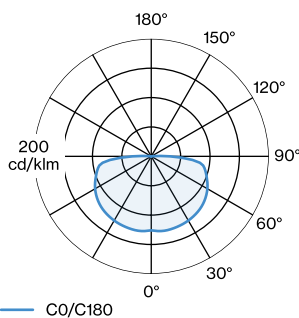

LICHTVERDELING