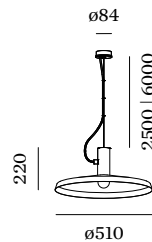

Diameter 510 mm

Height 215 mm

1.72 kg

incl. 2.5 m ophangstelsysteem

^a Color may deviate slightly due to production conditions.

Aluminium pendelarmatuur; oppervlak Gitzwart natgelakt; mat textuur; RAL 9005; incl. 2.5 m ophangstelsysteem; kabel en plafondpotje in Gitzwart; lampenkap Gitzwart; natgelakt; mat textuur; lampfitting E27; lamptype A60; max. 15W; 220 - 240 V; beschermingsgraad IP20; PC1; lamp niet inbegrepen;