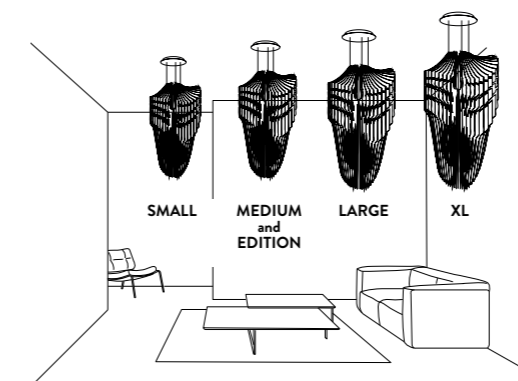

AVIA

XL: Ø 16 / Ø 20 cm x h. 3,5 cm (Ø 6-1/4" / Ø 7-3/4" x h. 1-1/2")

L: Ø 16 / Ø 20 cm x h. 3,5 cm (Ø 6-1/4" / Ø 7-3/4" x h. 1-1/2")

M: Ø 12 / Ø 16 cm x h. 3 cm (Ø 4-3/4" / Ø 6-1/4" x h. 1")

S: Ø 12 / Ø 16 cm x h. 3 cm (Ø 4-3/4" / Ø 6-1/4" x h. 1")

Multiple installation kit on request
 Kit di installazione multipla su richiesta

6 m. cable kit also available for purchase after lamp order
 Kit Cavi da 6m acquistabile anche successivamente

AVIA ENTIRE COLLECTION

AVIA

XL: Ø 16 / Ø 20 cm x h. 3,5 cm (Ø 6-1/4" / Ø 7-3/4" x h.1-1/2")

L: Ø 16 / Ø 20 cm x h. 3,5 cm (Ø 6-1/4" / Ø 7-3/4" x h.1-1/2")

M: Ø 12 / Ø 16 cm x h. 3 cm (Ø 4-3/4" / Ø 6-1/4" x h. 1")

S: Ø 12 / Ø 16 cm x h. 3 cm (Ø 4-3/4" / Ø 6-1/4" x h. 1")