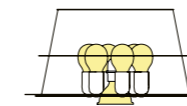

PRODUCT / PRODOTTO	DIMENSIONS / MISURE	COLOUR / COLORE	CODE / CODICE
SUSPENSION M Bulbs E27: 3 X 12W LED Filament +1 X 7W Spot LED PAR20 Dimmable with: Dimmable bulbs Made of: Cristalflex® / Lentiflex® Weight: net Kg 10,2 - gross Kg 16,2 Package: A 35 x 35 x h. 32 cm - Kg 2,7 B 44 x 110 cm x h. 13 cm - Kg 13,5		BLUE AVISM00BLU01T00000EU	
		TURQUOISE AVISM00TRQ01T00000EU	

L'AUTENTICITÀ DI OGNI SINGOLO PEZZO DI AVIA EDITION È GARANTITA DAL NUMERO PROGRESSIVO RIPORTATO SULLA LAMPADA
THE AUTHENTICITY OF EACH AVIA EDITION PIECE IS GUARANTEED NUMERICALLY, STATED ON THE LAMP AND ID CARD.

LIGHT SOURCES:

SUSPENSION XL