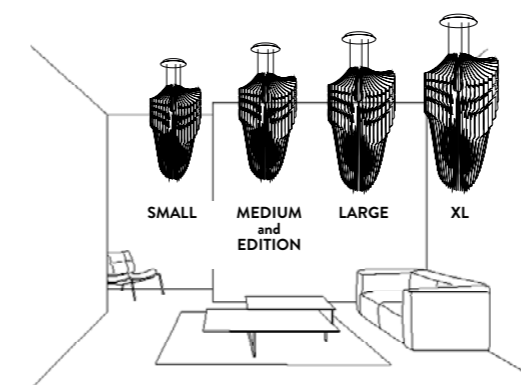

AVIA

XL: Ø 16 / Ø 20 cm x h. 3,5 cm (Ø 6-1/4" / Ø 7-3/4" x h. 1-1/2")

L: Ø 16 / Ø 20 cm x h. 3,5 cm (Ø 6-1/4" / Ø 7-3/4" x h. 1-1/2")

M: Ø 12 / Ø 16 cm x h. 3 cm (Ø 4-3/4" / Ø 6-1/4" x h. 1")

S: Ø 12 / Ø 16 cm x h. 3 cm (Ø 4-3/4" / Ø 6-1/4" x h. 1")

AVIA

XL: Ø 16 / Ø 20 cm x h. 3,5 cm (Ø 6-1/4" / Ø 7-3/4" x h.1-1/2")

L: Ø 16 / Ø 20 cm x h. 3,5 cm (Ø 6-1/4" / Ø 7-3/4" x h.1-1/2")

M: Ø 12 / Ø 16 cm x h. 3 cm (Ø 4-3/4" / Ø 6-1/4" x h. 1")

S: Ø 12 / Ø 16 cm x h. 3 cm (Ø 4-3/4" / Ø 6-1/4" x h. 1")

Multiple installation kit on request
 Kit di installazione multipla su richiesta

6 m. cable kit also available for purchase after lamp order
 Kit Cavi da 6m acquistabile anche successivamente

AVIA ENTIRE COLLECTION