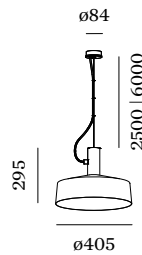

## FYSISCH

Diameter 405 mm

Height 295 mm

1.56 kg

incl. 6.0 m ophangstelsysteem

<sup>a</sup> Color may deviate slightly due to production conditions.

Aluminium pendelarmatuur; oppervlak Gitzwart natgelakt; mat textuur; RAL 9005; incl. 6.0 m ophangstelsysteem; kabel en plafondpotje in Gitzwart; lampenkap Gitzwart; natgelakt; mat textuur; lampfitting GU10; lamptype PAR16; max. 15W; 100 - 240 V; beschermingsgraad IP20; PC1; lamp niet inbegrepen;