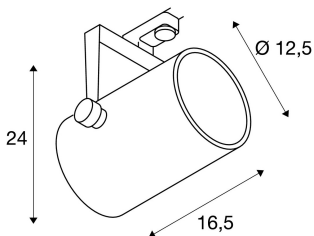

## EURO SPOT

spot voor 3-fase 230V stroomrail, QPAR111, rond, zwart, max. 75W, incl. 3-fase adapter

Draai- en richtbare hoogvolt spot EURO SPOT met passende adapter voor 3-fase hoogvolt railsysteem. Door de GU10 fitting in de aluminium spot is de lamp geschikt voor halogeen- en LED-lampen met een diameter tot ca. 11,1 cm.

## TECHNISCHE GEGEVENS

Art.nr.:	153420
Fitting	GU10
Lamp	QPAR111
Aantal fittingen	1
Inclusief lampen	0
Primaire nominale spanning	230V ~50Hz mA/V
Zwenkbereik	100 °
Horizontaal draaibereik	350 °
Lengte	16.5 cm
Hoogte	24.0 cm
Diameter	12.5 cm
Nettogewicht	0.848 kg
Brutogewicht	1.025 kg
IP-code	IP 20
Beschermingsklasse	I
Montage	opbouw
Montagebeschrijving	plafond,rail plafond
Wattage	75.0 W
Kleur	zwart
BIG WHITE pagina	360