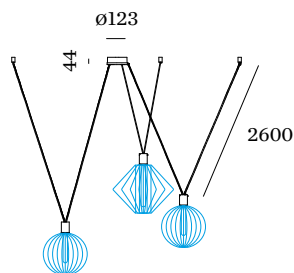

## FYSISCH

incl. 2.6 m ophangstelsysteem

Decenter ophanging set voor 3 WIRO lampenkappen; ronde plafondpotje; oppervlak Zwart staal; gepoedercoated; mat textuur; incl. 2.6 m ophangstelsysteem in zwart; lampenkappen beschikbaar als accessoire; lampfitting E27; lamptype A60; max. 60W; beschermingsgraad IP20; inclusief 1 sokkel + 3 eindstops; lamp niet inbegrepen;

### WIRO GLOBE Shade 4.0

Ø-H (MM)	ORDERCODE
∅318-308	243100B0

### WIRO DIAMOND Shade 1.1

KLEUR	Ø-H (MM)	ORDERCODE
Zwart	∅414-327	244100B0
Koper	∅414-327	244100P0

### WIRO CONE Shade 1.0

KLEUR	Ø-H (MM)	ORDERCODE
Zwart	∅248-265	245100B0
Roest	∅248-265	245100V0