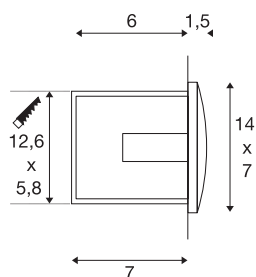

DOWNUNDER OUT LED M

outdoor wandinbouwarmatuur, LED, 3000K, wit

Aluminium, met sterke SMD LEDs uitgeruste DOWNUNDER OUT LED M reeks wandinbouwarmaturen met indirecte, naar beneden gerichte en niet-verblindende lichtopening. Dankzij beschermklasse IP55 is het armatuur geschikt voor gebruik buiten. Het armatuur kan rechtstreeks worden aangesloten op 230 V netspanning. Voor een eenvoudige montage wordt een inbouwdoos meegeleverd.

TECHNISCHE GEGEVENS

Art.nr.:	233621
Primaire nominale spanning	220-240V ~50/60Hz mA/V
Secundaire stroom/spanning	300mA
Breedte	14 cm
Hoogte	7 cm
Diepte	5 cm
Inbouwlengthe	12.6 cm
Inbouwbreedte	5.8 cm
Inbouwdiepte	7 cm
Nettogewicht	0.32 kg
Brutogewicht	0.359 kg
IP-code	IP 55
Beschermingsklasse	I
Montage	inbouw
Montagebeschrijving	wand
Wattage	3.3 W
Lumen	155 lm
Lichtkleurtemperatuur	3000 Kelvin
Kleur	wit
CRI	80
LXXBXX-gegevens	L70B50
Levensduur	25000 h