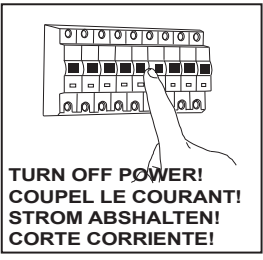

Fase : Normalmente Marro / Rojo
Neutro : Normalmente Azul / Negro
Tierra : Normalmente Verde / Amarillo

F

Lire attentivement les instructions avant de commencer le montage

Phase : Normalement Brun / Rouge
Neutre : Normalement Bleu / Noir
Terre : Normalement Vert / Jaune

D

Lesen Sie bitte die Anweisungen sorgfältig durch, bevor Sie mit dem Zusammenbauen beginnen

Phase : Normalerweise Braun / Rot
Nulleiter : Normalerweise Blau / Schwarz
Erde : Normalerweise Grün / Gelb

1

2