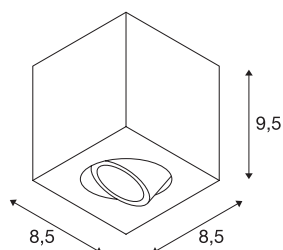

TRILEDO CL

indoor plafondarmatuur, QPAR51, zwart, max. 10W

Het draai- en richtbare plafondarmatuur TRILEDO SQUARE CL is gemaakt van aluminium en is verkrijgbaar in de behuizingskleuren wit, aluminium geborsteld en mat zwart. Door de aluminium spot kan de lichtbundel individueel worden gericht. Uitgerust met een GU10 kan het armatuur rechtstreeks worden aangesloten op 230V netspanning.

TECHNISCHE GEGEVENS

Art.nr.:	1002013
Fitting	GU10
Lamp	LED GU10 51mm
Aantal fittingen	1
Inclusief lampen	Geen
Primaire nominale spanning	220-240V ~50/60Hz mA/V
Zwenkbereik	20 °
Horizontaal draaibereik	350 °
Lengte	8.5 cm
Breedte	8.5 cm
Hoogte	9.5 cm
Nettogewicht	0.848 kg
Brutogewicht	0.946 kg
IP-code	IP 20
Beschermingsklasse	I
Montage	opbouw
Montagebeschrijving	plafond
Wattage	10 W
Kleur	zwart
BIG WHITE pagina	266