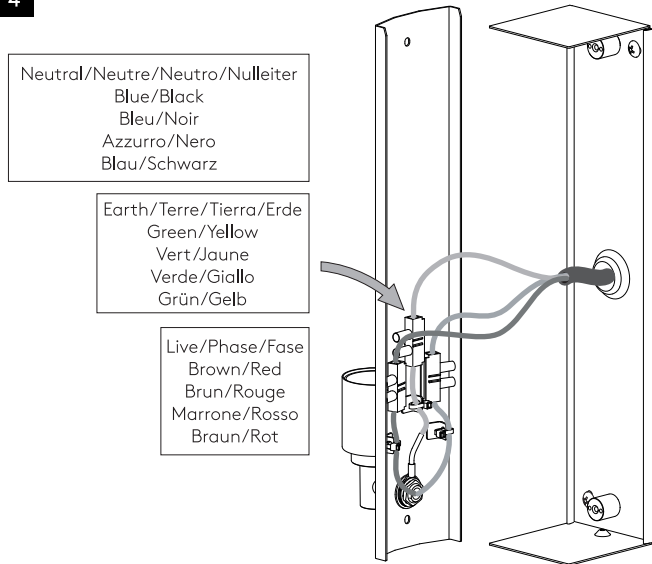

Cavo positivo: normalmente marrone o rosso
Cavo neutro: normalmente blu o nero
Cavo terra: normalmente verde o giallo

FR

LIRE ATTENTIVEMENT LES INSTRUCTIONS
AVANT DE COMMENCER LE MONTAGE

Phase: Normalement Brun / Rouge
Neutre: Normalement Bleu / Noir
Terre: Normalement Vert / Jaune

DE

LESEN SIE BITTE DIE ANWEISUNGEN
SORGFÄLTIG DURCH, BEVOR SIE MIT DEM
ZUSAMMENBAUEN BEGINNEN

Phase: Normalerweise Braun / Rot
Nulleiter: Normalerweise Blau / Schwarz
Erde: Normalerweise Grün / Gelb

NOT INCLUDED - NON INCLUS - NON INCLUSO - NICHT ENTHALTEN

E27
Ø35
L190mm

FOR WALL USE ONLY
Usage mural uniquement
Solo per uso a parete
Nur zur Verwendung als Wandleuchte

1

TURN OFF POWER
Couper Le Courant! /
Spegner La Corrente! /
Strom Abshalten!

3

2

4

5