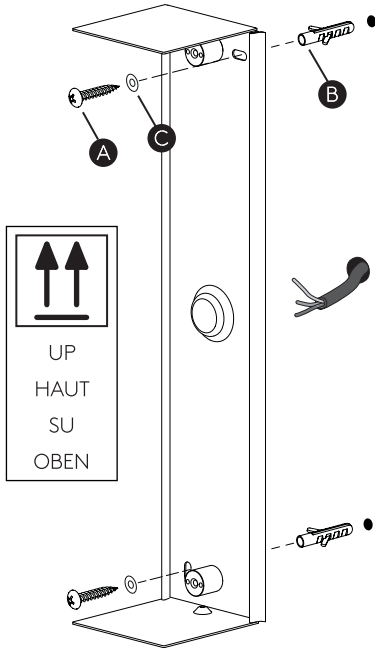

E27
Ø35
L190mm

FOR WALL USE ONLY
Usage mural uniquement
Solo per uso a parete
Nur zur Verwendung als Wandleuchte

1

TURN OFF POWER
Couper Le Courant! /
Spegner La Corrente! /
Strom Abshalten!

3

2

4

5