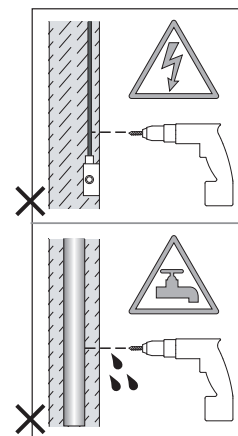

Cavo positivo: normalmente marrone o rosso
Cavo neutro: normalmente blu o nero
Cavo terra: normalmente verde o giallo

FR

LIRE ATTENTIVEMENT LES INSTRUCTIONS
AVANT DE COMMENCER LE MONTAGE

Phase: Normalement Brun / Rouge
Neutre: Normalement Bleu / Noir
Terre: Normalement Vert / Jaune

DE

LESEN SIE BITTE DIE ANWEISUNGEN
SORGFÄLTIG DURCH, BEVOR SIE MIT DEM
ZUSAMMENBAUEN BEGINNEN

Phase: Normalerweise Braun / Rot
Nulleiter: Normalerweise Blau / Schwarz
Erde: Normalerweise Grün / Gelb

NOT INCLUDED - NON INCLUS - NON INCLUSO - NICHT ENTHALTEN

E27
Ø35
L190mm

FOR WALL USE ONLY
Usage mural uniquement
Solo per uso a parete
Nur zur Verwendung als Wandleuchte

1

TURN OFF POWER
Couper Le Courant! /
Spegner La Corrente! /
Strom Abshalten!

3

2

4

5