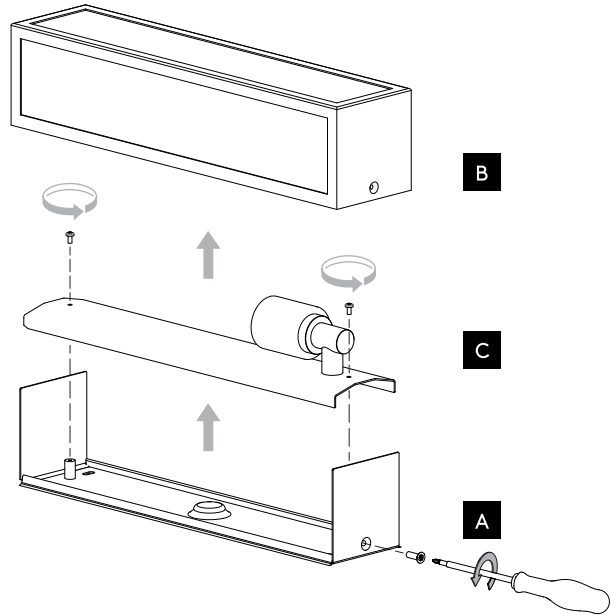

E27
Ø35
L190mm

FOR WALL USE ONLY
Usage mural uniquement
Solo per uso a parete
Nur zur Verwendung als Wandleuchte

1

TURN OFF POWER
Couper Le Courant! /
Spegner La Corrente! /
Strom Abshalten!

3

2

4

5