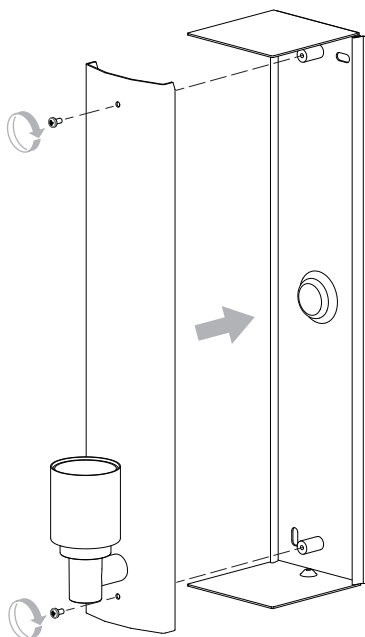

E27
Ø35
L190mm

FOR WALL USE ONLY
Usage mural uniquement
Solo per uso a parete
Nur zur Verwendung als Wandleuchte

1

TURN OFF POWER
Couper Le Courant! /
Spegner La Corrente! /
Strom Abshalten!

3

2

4

5