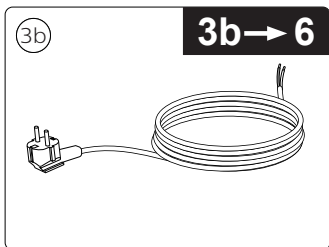

PHILIPS

hue personal
wireless
lighting

Liane

L
HUE serial number

User manual
Benutzerhandbuch
Notice d'emploi
Manual de usuario
Manual do usuário
Manuale d'uso

Incl.

Excl.

Signify
I.B.R.S. / C.C.R.I. Numéro 10461
5600 VB Eindhoven,
the Netherlands
☎00800-74454775