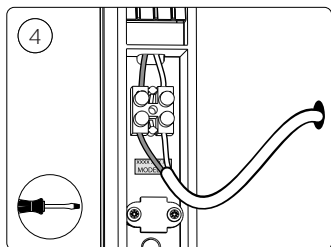

PHILIPS

hue personal
wireless
lighting

Liane

L
HUE serial number

User manual
Benutzerhandbuch
Notice d'emploi
Manual de usuario
Manual do usuário
Manuale d'uso

Incl.

Excl.

Signify
I.B.R.S. / C.C.R.I. Numéro 10461
5600 VB Eindhoven,
the Netherlands
☎00800-74454775