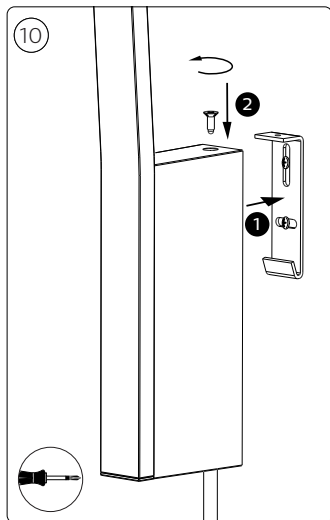

PHILIPS

hue personal
wireless
lighting

Liane

L
HUE serial number

User manual
Benutzerhandbuch
Notice d'emploi
Manual de usuario
Manual do usuário
Manuale d'uso

Incl.

Excl.

Signify
I.B.R.S. / C.C.R.I. Numéro 10461
5600 VB Eindhoven,
the Netherlands
☎00800-74454775