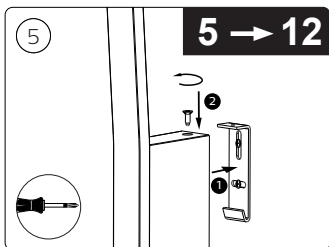

PHILIPS

hue personal
wireless
lighting

Liane

L
HUE serial number

User manual
Benutzerhandbuch
Notice d'emploi
Manual de usuario
Manual do usuário
Manuale d'uso

Incl.

Excl.

Signify
I.B.R.S. / C.C.R.I. Numéro 10461
5600 VB Eindhoven,
the Netherlands
☎00800-74454775