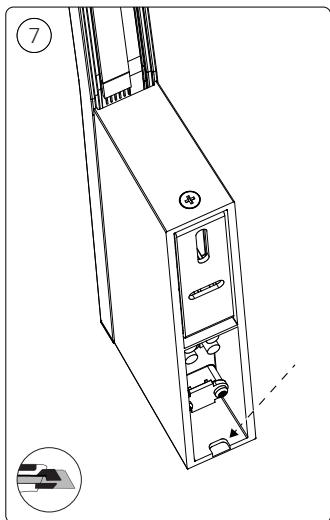

PHILIPS

hue personal
wireless
lighting

Liane

L
HUE serial number

User manual
Benutzerhandbuch
Notice d'emploi
Manual de usuario
Manual do usuário
Manuale d'uso

Incl.

Excl.

Signify
I.B.R.S. / C.C.R.I. Numéro 10461
5600 VB Eindhoven,
the Netherlands
☎00800-74454775