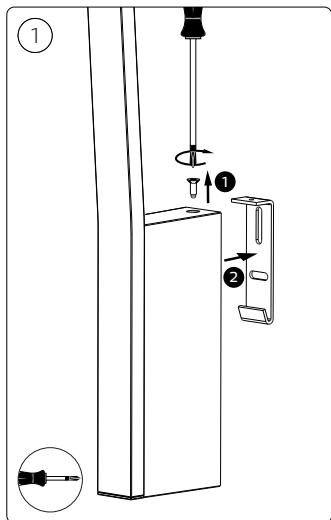

PHILIPS

hue personal
wireless
lighting

Liane

L
HUE serial number

User manual
Benutzerhandbuch
Notice d'emploi
Manual de usuario
Manual do usuário
Manuale d'uso

Incl.

Excl.

Signify
I.B.R.S. / C.C.R.I. Numéro 10461
5600 VB Eindhoven,
the Netherlands
☎00800-74454775