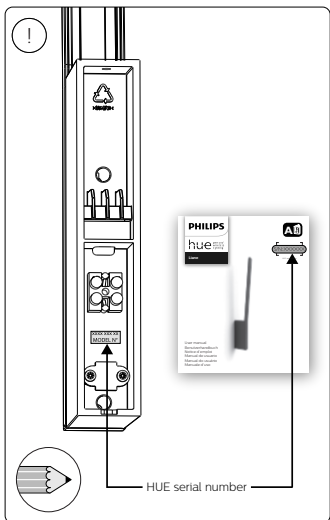

PHILIPS

hue personal
wireless
lighting

Liane

L
HUE serial number

User manual
Benutzerhandbuch
Notice d'emploi
Manual de usuario
Manual do usuário
Manuale d'uso

Incl.

Excl.

Signify
I.B.R.S. / C.C.R.I. Numéro 10461
5600 VB Eindhoven,
the Netherlands
☎00800-74454775