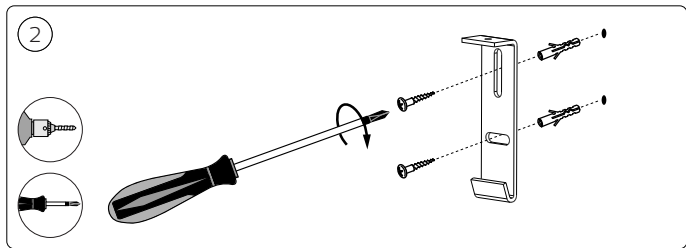

PHILIPS

hue personal
wireless
lighting

Liane

L
HUE serial number

User manual
Benutzerhandbuch
Notice d'emploi
Manual de usuario
Manual do usuário
Manuale d'uso

Incl.

Excl.

Signify
I.B.R.S. / C.C.R.I. Numéro 10461
5600 VB Eindhoven,
the Netherlands
☎00800-74454775