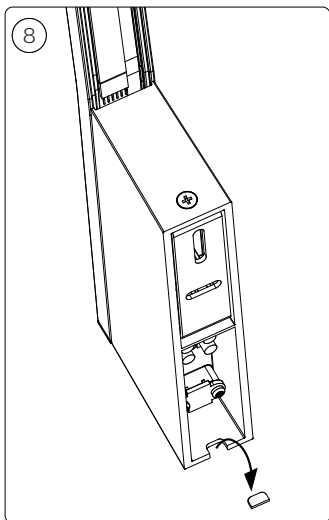

PHILIPS

hue personal
wireless
lighting

Liane

L
HUE serial number

User manual
Benutzerhandbuch
Notice d'emploi
Manual de usuario
Manual do usuário
Manuale d'uso

Incl.

Excl.

Signify
I.B.R.S. / C.C.R.I. Numéro 10461
5600 VB Eindhoven,
the Netherlands
☎00800-74454775