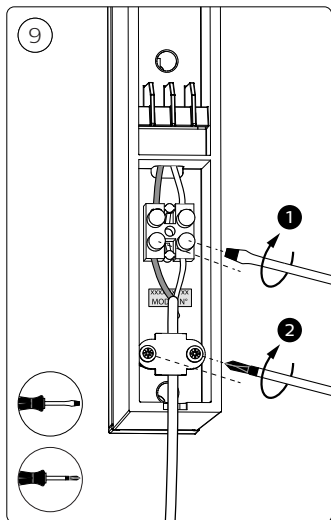

PHILIPS

hue personal
wireless
lighting

Liane

L
HUE serial number

User manual
Benutzerhandbuch
Notice d'emploi
Manual de usuario
Manual do usuário
Manuale d'uso

Incl.

Excl.

Signify
I.B.R.S. / C.C.R.I. Numéro 10461
5600 VB Eindhoven,
the Netherlands
☎00800-74454775