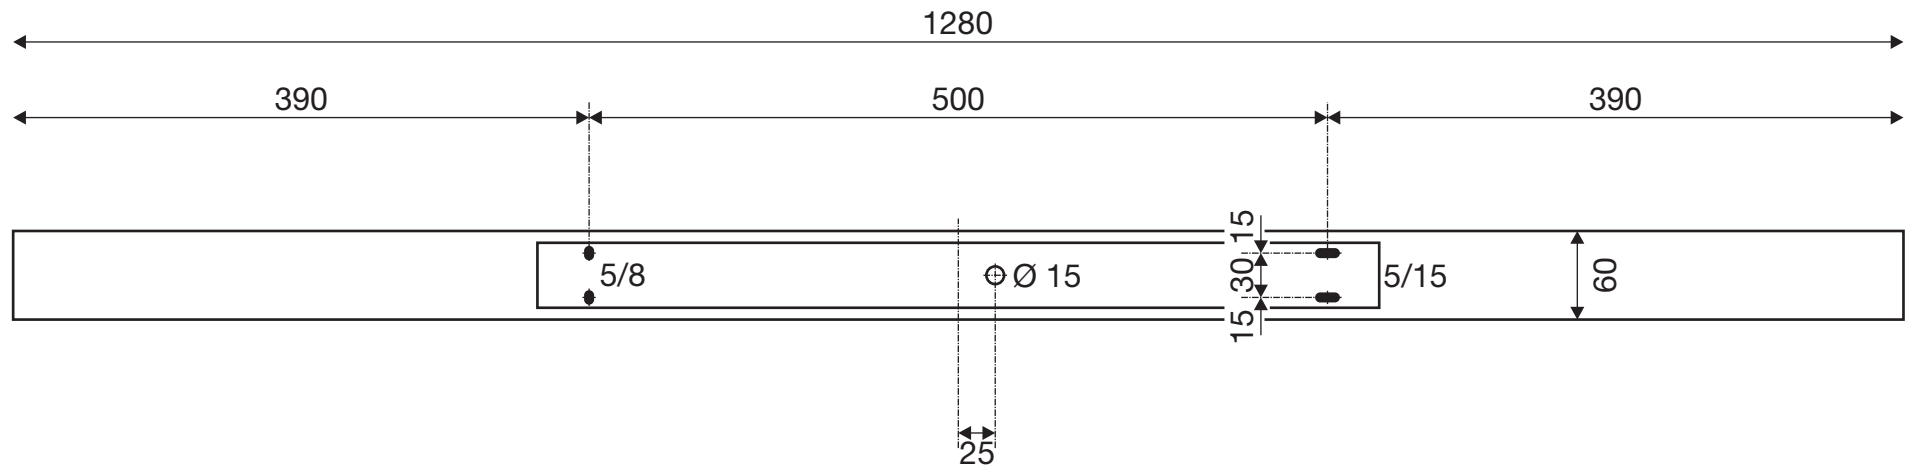

Item-no. 1002240
 (mm)
 not in scale
 nicht maßstäblich

17.10.2019 SLV GmbH

Technische Änderungen vorbehalten. Technical Details are subject to change. Les détails techniques sont sujet à des changements. Nos reservamos el derecho a modificaciones técnicas. Modifiche tecniche riservate. Behoudens technische wijzigingen. Ret til tekniske ændringer forbeholdes. Zmiany techniczne zastrzeżone. Сохраняется право на внесение технических изменений. Techniska ändringar kan förekomma. Teknik değişiklik yapma hakkı saklıdır. A technikai részletek termékenként változhatnak.