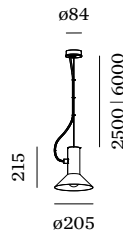

## FYSISCH

Diameter 205 mm

Height 215 mm

0.84 kg

incl. 6.0 m ophangstelsysteem

<sup>a</sup> Color may deviate slightly due to production conditions.

Aluminium pendelarmatuur; oppervlak Cementgrijs natgelakt; mat textuur; RAL 7033; incl. 6.0 m ophangstelsysteem; kabel en plafondpotje in Cementgrijs; lampenkap Cementgrijs + Signaalwit; natgelakt; mat textuur; lampfitting E27; lamptype A60; max. 15W; 220 - 240 V; beschermingsgraad IP20; PC1; lamp niet inbegrepen;