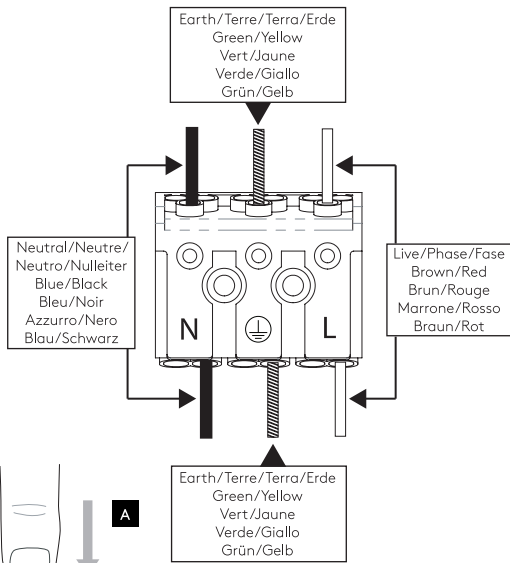

APOLLO SINGLE

astro

GB

PLEASE READ THE INSTRUCTIONS CAREFULLY
BEFORE COMMENCING ASSEMBLY

Live: Normally Brown / Red
Neutral: Normally Blue / Black
Earth: Normally Green / Yellow

FR

LIRE ATTENTIVEMENT LES INSTRUCTIONS
AVANT DE COMMENCER LE MONTAGE

Phase: Normalement Brun / Rouge
Neutre: Normalement Bleu / Noir
Terre: Normalement Vert / Jaune

IT

LEGGERE ATTENTAMENTE LE ISTRUZIONI
PRIMA DI COMINCIARE L'ASSEMBLAGGIO

Cavo positivo: normalmente marrone o rosso
Cavo neutro: normalmente blu o nero
Cavo terra: normalmente verde o giallo

DE

LESEN SIE BITTE DIE ANWEISUNGEN
SORGFÄLTIG DURCH, BEVOR SIE MIT DEM
ZUSAMMENBAUEN BEGINNEN

Phase: Normalerweise Braun / Rot
Nulleiter: Normalerweise Blau / Schwarz
Erde: Normalerweise Grün / Gelb

1

TURN OFF POWER
Couper Le Courant! /
Spegnere La Corrente! /
Strom Abshalten!

2

3

4

5

6

7