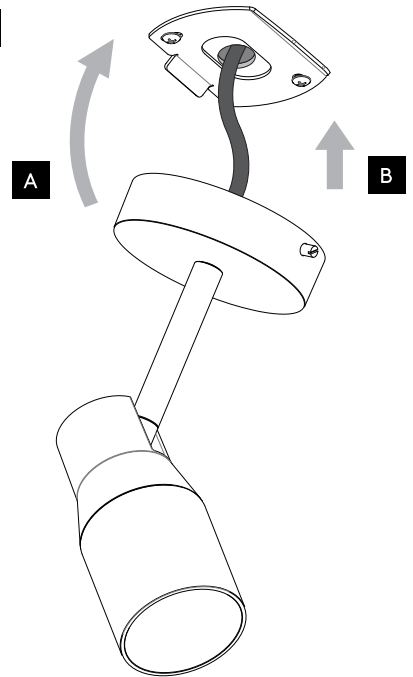

1

TURN OFF POWER
Couper Le Courant! /
Spegnere La Corrente! /
Strom Abshalten!

2

3

4

5

6

7