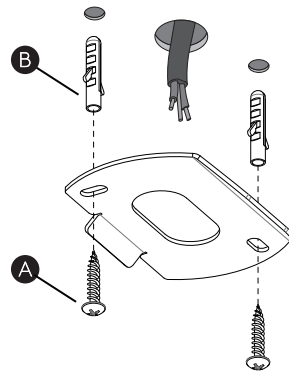

1

TURN OFF POWER
Couper Le Courant! /
Spegnere La Corrente! /
Strom Abshalten!

2

3

4

5

6

7