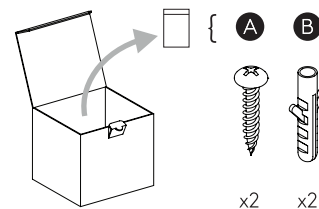

APOLLO SINGLE

astro

GB

PLEASE READ THE INSTRUCTIONS CAREFULLY
BEFORE COMMENCING ASSEMBLY

Live: Normally Brown / Red
Neutral: Normally Blue / Black
Earth: Normally Green / Yellow

FR

LIRE ATTENTIVEMENT LES INSTRUCTIONS
AVANT DE COMMENCER LE MONTAGE

Phase: Normalement Brun / Rouge
Neutre: Normalement Bleu / Noir
Terre: Normalement Vert / Jaune

IT

LEGGERE ATTENTAMENTE LE ISTRUZIONI
PRIMA DI COMINCIARE L'ASSEMBLAGGIO

Cavo positivo: normalmente marrone o rosso
Cavo neutro: normalmente blu o nero
Cavo terra: normalmente verde o giallo

DE

LESEN SIE BITTE DIE ANWEISUNGEN
SORGFÄLTIG DURCH, BEVOR SIE MIT DEM
ZUSAMMENBAUEN BEGINNEN

Phase: Normalerweise Braun / Rot
Nulleiter: Normalerweise Blau / Schwarz
Erde: Normalerweise Grün / Gelb