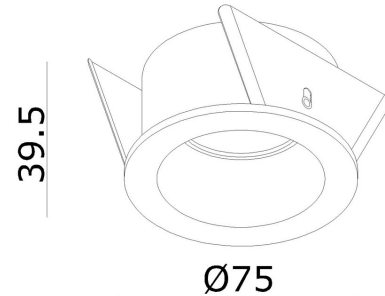

Absinthe Clickfit Solo Deep

Algemene Informatie

Ref: 12074-01

ClickFit Solo Deep wit voor ø50mm lamp incl. GU10 fitting max 35W - IP20 - inb gat ø65mm RAL 9003

Kleur	White
Dimbaar	ja
Inclusief Lampen	nee
Richtbaar	nee
Binnengebruik	ja
Buitengebruik	nee
Lichttrichting	onder
Montage	bladveren
Inbouw	ja

Technische Gegevens

Aantal Lampen	1
Vermogen	35W
Lampsocket	GU10 (ø50)
Voltage/Stroom	230V
IP Waarde	IP 20
Inbouw Diameter	65mm
Inbouw Hoogte	90mm
Breedte	75mm
Hoogte	40mm