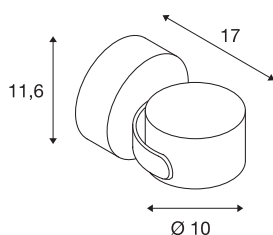

SITRA 360 WL

outdoor wandarmatuur, TCR-TSE, IP44, antraciet, max. 9W

Het aluminium wand- en plafondarmatuur uit de SITRA 360 WL reeks is dankzij de kardanisch draai- en richtbare spot en de beschermklasse IP44 buiten zo goed als universeel inzetbaar. De lamp is in twee kleuruitvoeringen beschikbaar en wordt rechtstreeks op 230V netspanning aangesloten. De SITRA 360 WL reeks bevat verder nog staanlampen en grondpinarmaturen en is dus universeel inzetbaar.

TECHNISCHE GEGEVENS

Art.nr.:	231515
Fitting	GX53
Lamp	TCR-TSE
Aantal fittingen	1
Inclusief lampen	Geen
Primaire nominale spanning	220-240V ~50/60Hz mA/V
Zwenkbereik	90 °
Horizontaal draaibereik	90 °
Hoogte	11.6 cm
Diameter	10 cm
Diepte	17 cm
Nettogewicht	0.983 kg
Brutogewicht	1.084 kg
IP-code	IP 44
Beschermingsklasse	I
Montage	opbouw
Montagebeschrijving	plafond,wand
Wattage	9 W
Kleur	antraciet
BIG WHITE pagina	684