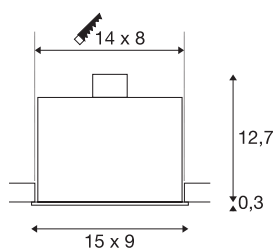

KADUX 2

inbouwarmatuur, tweevlammig, QPAR51, rechthoekig, mat zwart, max. 100W, incl. clipveren

De KADUX inbouwarmaturen reeks heeft een robuuste behuizing met een al even hoogwaardige optiek. De lamphouders van deze GU10 hoogvolt uitvoering zijn kardinaal richtbaar, zodat de lichtbundel individueel kan worden gericht. Het KADUX 2 inbouwarmatuur wordt klaar voor de rechtstreekse aansluiting op 230V netspanning geleverd.

TECHNISCHE GEGEVENS

Art.nr.:	115520
Fitting	GU10
Lamp	QPAR51
Aantal fittingen	2
Inclusief lampen	Geen
Primaire nominale spanning	220-240V ~50/60Hz mA/V
Lengte	15 cm
Breedte	9 cm
Hoogte	13 cm
Inbouwlengte	14 cm
Inbouwbreedte	8 cm
Inbouwdiepte	13 cm
Nettogewicht	0.569 kg
Brutogewicht	0.638 kg
IP-code	IP 20
Beschermingsklasse	I
Montage	inbouw
Montagebeschrijving	plafond
Wattage	50 W
Kleur	zwart
BIG WHITE pagina	376