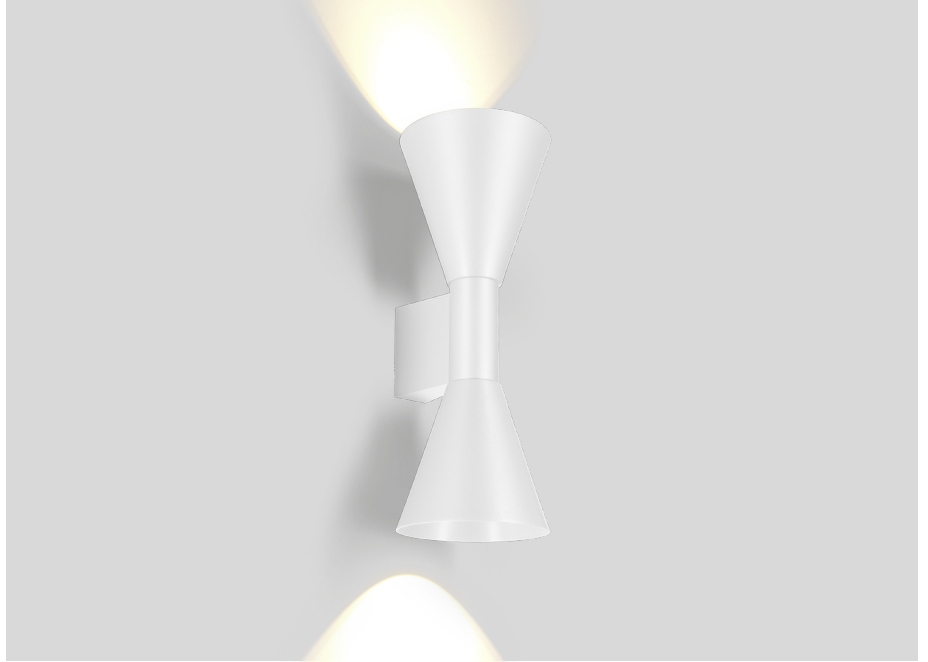

WEVER & DUCRÉ
LIGHTING

ODREY WALL 2.4

387520WW0

Project

Type

Notities

Kwantiteit

Datum

ALGEMEEN

Wand

Opbouw

Signaalwit

IP20

Interieur

LED

Lamp PAR16

PAR16

Socket GU10

max. 12 W

FYSISCH

Diameter 124 mm

Height 105 mm

0.5 kg

ELEKTRISCH

100 - 240 V

PC1

Safety distance 0.3 m

WEVER & DUCRÉ
LIGHTING

ODREY WALL 2.4

387520WW0

ELEKTRISCH

PAR16 LED lamp