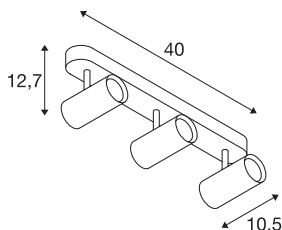

NOBLO III

indoor LED plafondarmatuur 2700K zwart

Draai- en richtbare LED spot NOBLO voor wand- en plafondinbouw. Het armatuur overtuigt met een slank design en is dus ideaal voor moderne lichtconcepten. De aluminium lamp is met een Premium LED module uitgerust. De lamp is verkrijgbaar in drie behuizingskleuren en met één, twee of drie lichtopeningen.

TECHNISCHE GEGEVENS

Art.nr.:	1002976
Aantal verschillende lichtopeningen	3
Primaire nominale spanning	220-240V ~50/60Hz mA/V
Secundaire stroom/spanning	350mA
Lengte	40 cm
Breedte	10.5 cm
Hoogte	12.7 cm
Nettogewicht	1.07 kg
Brutogewicht	1.408 kg
IP-code	IP 20
Beschermingsklasse	I
Montage	opbouw
Montagebeschrijving	plafond,wand
dimbaar	Ja
Dimtechnologie	faseaansnijding
Wattage	24 W
Lumen	1860 lm
Lichtkleurtemperatuur	2700 Kelvin
Stralingshoek	36 °
Kleur	zwart
CRI	80
LXXBXX-gegevens	L70B50

Lichtbron

916369		Levensduur	30000 h
		BIG WHITE pagina	300