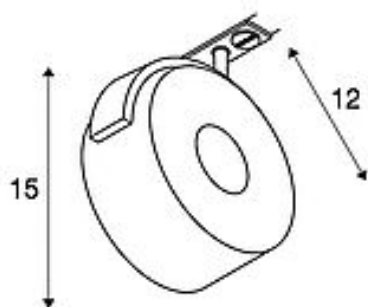

Artikel uit de reeks

143460	KALU TRACK, spot voor 1-fase 230V stroomrail, QR111, mat zwart, max. 50W, incl. 1-fase adapter
143461	KALU TRACK, spot voor 1-fase 230V stroomrail, QR111, wit, max. 50W, incl. 1-fase adapter
143464	KALU TRACK, spot voor 1-fase 230V stroomrail, QR111, zilvergrijs, max. 50W, incl. 1-fase adapter
143491	KALU TRACK, spot voor 1-fase 230V stroomrail, TCR-TSE, wit, max. 9W, incl. 1-fase adapter
143540	KALU TRACK, spot voor 1-fase 230V stroomrail, QPAR111, mat zwart, incl. 1-fase adapter
143541	KALU TRACK, spot voor 1-fase 230V stroomrail, QPAR111, wit, incl. 1-fase adapter
143544	KALU TRACK, spot voor 1-fase 230V stroomrail, QPAR111, zilvergrijs, incl. 1-fase adapter
143734	KALU TRACK, spot voor 1-fase 230V stroomrail, LED, 3000K, zilvergrijs, incl. 1-fase adapter
147600	KALU, wand- en plafondarmatuur, eenvlammig, LED, 3000K, mat zwart, 10W
147601	KALU, wand- en plafondarmatuur, eenvlammig, LED, 3000K, wit/zwart, 10W
147610	KALU, wand- en plafondarmatuur, tweevlammig, LED, 3000K, mat zwart, 20W
147611	KALU, wand- en plafondarmatuur, tweevlammig, LED, 3000K, wit/zwart, 20W
147620	KALU, wand- en plafondarmatuur, drievlammig, LED, 3000K, mat zwart, 30W
147621	KALU, wand- en plafondarmatuur, drievlammig, LED, 3000K, wit/zwart, 30W
147630	KALU, wand- en plafondarmatuur, viervlammig, LED, 3000K, mat zwart, 40W, rozet rechthoekig
147631	KALU, wand- en plafondarmatuur, viervlammig, LED, 3000K, wit/zwart, 40W, rozet rechthoekig
147640	KALU, wand- en plafondarmatuur, viervlammig, LED, 3000K, mat zwart, 40W, rozet vierkant
147641	KALU, wand- en plafondarmatuur, viervlammig, LED, 3000K, wit/zwart, 40W, rozet vierkant