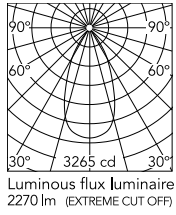

### Technical Drawings

[2D](#)  ZIP

[3D](#)  ZIP

[Bim](#)  ZIP

## Schematic light drawing

h(m)	E(lx)	D(m)
1	3265	0.91
2	816	1.81
3	363	2.72
4	204	3.62
5	131	4.53