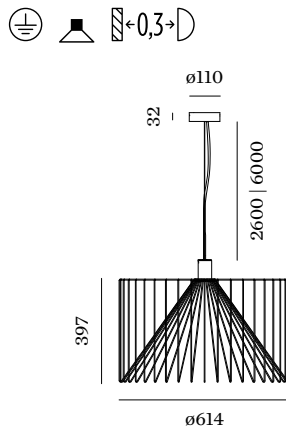

WEVER & DUCRÉ
LIGHTING

WIRO 6.1

2098E0V0

Project

Type

Notities

Kwantiteit

Datum

ALGEMEEN

Plafond

Pendel

Roest

IP20

Interieur

LED

Lamp A60

E27

Socket E27

max. 60 W

FYSISCH

Diameter 614 mm

Height 397 mm

3.2 kg

incl. 6.0 m ophangstelsysteem

ELEKTRISCH

220 - 240 V

PC1

Safety distance 0.3 m