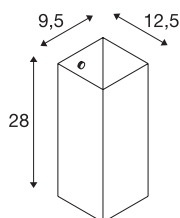

QUADRASS

indoor wandarmatuur, E27, zwart

Het wandarmatuur QUADRASS bekoort door zijn geslaagde mix van metalen en glazen elementen. Met de E27 fitting achter de glazen kap is QUADRASS klaar voor de rechtstreekse aansluiting op 230V netspanning. Voor een uniforme inrichting zijn er ook wandarmaturen met leeslamp en een hanglamp verkrijgbaar.

TECHNISCHE GEGEVENS

| | |
|----------------------------|------------------------|
| Art.nr.: | 1003430 |
| Fitting | E27 |
| Aantal fittingen | 1 |
| Primaire nominale spanning | 220-240V ~50/60Hz mA/V |
| Breedte | 9.5 cm |
| Hoogte | 28 cm |
| Diepte | 12.5 cm |
| Nettogewicht | 1.442 kg |
| Brutogewicht | 1.932 kg |
| IP-code | IP 20 |
| Beschermingsklasse | I |
| Montage | opbouw |
| Montagebeschrijving | wand |
| Wattage | 40 W |
| Kleur | zwart |
| BIG WHITE pagina | 212 |