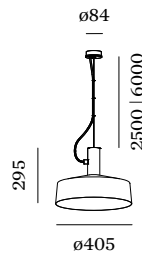

Diameter 405 mm

Height 295 mm

1.6 kg

incl. 2.5 m ophangstelsysteem

^a Color may deviate slightly due to production conditions.

Aluminium pendelarmatuur; oppervlak Gitzwart natgelakt; mat textuur; RAL 9005; incl. 2.5 m ophangstelsysteem; kabel en plafondpotje in Gitzwart; lampenkap Gitzwart + Goud; natgelakt; mat textuur; lampfitting E27; lamptype A60; max. 15W; 220 - 240 V; beschermingsgraad IP20; PC1; lamp niet inbegrepen;