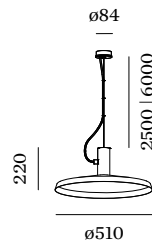

OPTISCH

Shade 4.0

ELEKTRISCH

100 - 240 V

Totaal aangesloten vermogen 6.5 W

Klasse 1

Veiligheidsafstand 0.3 m

FYSISCH

Diameter 510 mm

Height 220 mm

1.68 kg

incl. 2.5 m ophangstelsysteem

^a Color may deviate slightly due to production conditions.

Aluminium pendelarmatuur; oppervlak Gitzwart natgelakt; mat textuur; RAL 9005; incl. 2.5 m ophangstelsysteem; kabel en plafondpotje in Gitzwart; lampenkap Gitzwart + Goud; natgelakt; mat textuur; lampfitting GU10; lamptype PAR16; max. 15W; 100 - 240 V; beschermingsgraad IP20; PC1; lamp niet inbegrepen;