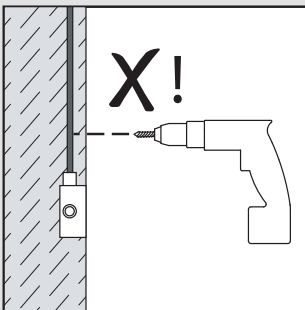

I

Leggere attentamente le istruzioni prima di
iniziare il montaggio

Fase: Normalmente Marrone / Rosso
Neutro: Normalmente Blu / Nero

D

Lesen Sie bitte die Anweisungen
sorgfältig durch, bevor Sie mit dem
Zusammenbauen beginnen

Phase : Normalerweise Braun / Rot
Nulleiter : Normalerweise Blau / Schwarz

All electrical connections must be fully covered with insulating tape.
Alle elektrischen Anschlüsse müssen vollständig mit Isolierband abgedeckt werden.
Tutte le connessioni elettriche devono essere ricoperte da nastro isolante.
Toutes les connexions électriques doivent être entièrement recouvertes de ruban isolant.