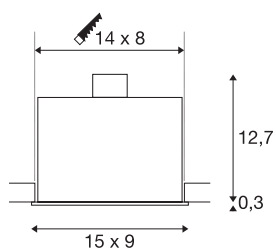

## KADUX 2

inbouwarmatuur, tweevlammig, QPAR51, rechthoekig, matwit, max. 100W, incl. clipveren

De KADUX inbouwarmaturen reeks heeft een robuuste behuizing met een al even hoogwaardige optiek. De lamphouders van deze GU10 hoogvolt uitvoering zijn kardinaal richtbaar, zodat de lichtbundel individueel kan worden gericht. Het KADUX 2 inbouwarmatuur wordt klaar voor de rechtstreekse aansluiting op 230V netspanning geleverd.

## TECHNISCHE GEGEVENS

Art.nr.:	115521
Fitting	GU10
Lamp	QPAR51
Aantal fittingen	2
Inclusief lampen	Geen
Primaire nominale spanning	220-240V ~50/60Hz mA/V
Lengte	15 cm
Breedte	9 cm
Hoogte	13 cm
Inbouwlengte	14 cm
Inbouwbreedte	8 cm
Inbouwdiepte	13 cm
Nettogewicht	0.575 kg
Brutogewicht	0.643 kg
IP-code	IP 20
Beschermingsklasse	I
Montage	inbouw
Montagebeschrijving	plafond
Wattage	50 W
Kleur	wit
BIG WHITE pagina	376