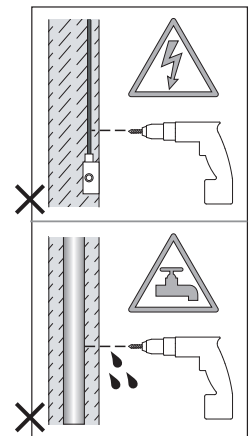

GB

PLEASE READ THE INSTRUCTIONS CAREFULLY BEFORE COMMENCING ASSEMBLY

Live: Normally Brown / Red
Neutral: Normally Blue / Black
Earth: Normally Green / Yellow

IT

LEGGERE ATTENTAMENTE LE ISTRUZIONI PRIMA DI COMINCIARE L'ASSEMBLAGGIO

Cavo positivo: normalmente marrone o rosso
Cavo neutro: normalmente blu o nero
Cavo terra: normalmente verde o giallo

FR

LIRE ATTENTIVEMENT LES INSTRUCTIONS AVANT DE COMMENCER LE MONTAGE

Phase: Normalement Brun / Rouge
Neutre: Normalement Bleu / Noir
Terre: Normalement Vert / Jaune

DE

LESEN SIE BITTE DIE ANWEISUNGEN SORGFÄLTIG DURCH, BEVOR SIE MIT DEM ZUSAMMENBAUEN BEGINNEN

Phase: Normalerweise Braun / Rot
Nulleiter: Normalerweise Blau / Schwarz
Erde: Normalerweise Grün / Gelb