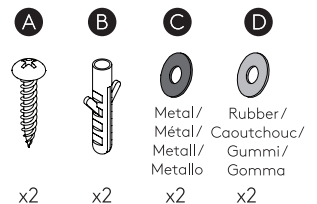

GB

PLEASE READ THE INSTRUCTIONS CAREFULLY BEFORE COMMENCING ASSEMBLY

Live: Normally Brown / Red
Neutral: Normally Blue / Black
Earth: Normally Green / Yellow

IT

LEGGERE ATTENTAMENTE LE ISTRUZIONI PRIMA DI COMINCIARE L'ASSEMBLAGGIO

Cavo positivo: normalmente marrone o rosso
Cavo neutro: normalmente blu o nero
Cavo terra: normalmente verde o giallo

FR

LIRE ATTENTIVEMENT LES INSTRUCTIONS AVANT DE COMMENCER LE MONTAGE

Phase: Normalement Brun / Rouge
Neutre: Normalement Bleu / Noir
Terre: Normalement Vert / Jaune

DE

LESEN SIE BITTE DIE ANWEISUNGEN SORGFÄLTIG DURCH, BEVOR SIE MIT DEM ZUSAMMENBAUEN BEGINNEN

Phase: Normalerweise Braun / Rot
Nulleiter: Normalerweise Blau / Schwarz
Erde: Normalerweise Grün / Gelb

FOR WALL USE ONLY
Usage mural uniquement
Solo per uso a parete
Nur zur Verwendung als Wandleuchte