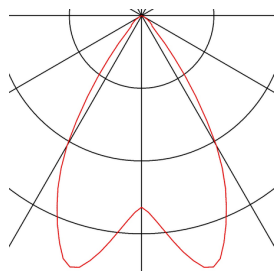

ENOLA

pendelarmatuur, A60, rond, wit, max. 60W, incl. rozet wit

Het ENOLA pendelarmatuur is van aluminium en bestaat uit een naar onder gerichte cilinder. Door de keuzemogelijkheid uit verschillende behuizingskleuren is het ENOLA pendelarmatuur geschikt voor gecombineerde installatie. Zo kan de klant originele kleurencombinaties samenstellen. Uitgerust met een E27 sokkel voor traditionele gloeilampen of energiespaarlampen kan het ENOLA pendelarmatuur rechtstreeks op 230V netspanning worden aangesloten.

TECHNISCHE GEGEVENS

Art.nr.:	149381
Fitting	E27
Aantal fittingen	1
Primaire nominale spanning	220-240V ~50/60Hz mA/V
Lengte	32 cm
Pendellengte	150 cm
Diameter	10 cm
Nettogewicht	1.142 kg
Brutogewicht	1.481 kg
IP-code	IP 20
Beschermingsklasse	I
Montage	opbouw
Montagebeschrijving	plafond
Wattage	60 W
Kleur	wit
BIG WHITE pagina	161