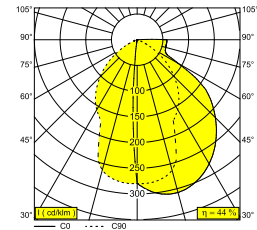

## SKOV M 930 A

25312 9300 A

BESCHIKBAAR IN

**ALU GRIJS** 25312 9300 A

**ZWART** 25312 9300 B

**FLEMISH BRONZE VOOR BUITEN** 25312 9300 FBRX

**ANTRACIET (DONKERGRIJS)** 25312 9300 N

**WIT** 25312 9300 W