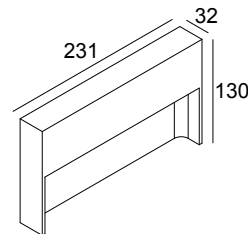

[Bekijk op website](#)

Algemene info

LOCATIE	binnen-buiten
INSTALLATIE	Wand Opbouw
STOF EN WATERDICHTHEID	IP54
IK	IK03
GEWICHT (KG)	0.8
RICHTBAARHEID	niet richtbaar
INFO	INCL.LED POWER SUPPLY 500mA-DC

Elektrische info

INGANGSSPANNING	220-240V / 50-60Hz
KLASSE	II
VOEDING INBEGREPEN	YES
DIM TYPE	niet dimbaar
ENERGIE KLASSE	E
CERTIFICATEN	CB

Info lichtbron

LIGHTSOURCE NAME	LED
LICHTBRON	LED cluster 9,6W // CRI>90 (R9: 68) / 3000K / 1281lm
TM-30-15 WAARDEN	Rf: 89 / Rg: 97
SDCM	SDCM3
LM80	L70 > 60000
LED TECHNIEK (LICHTBRON)	1281lm // 9,6W // 133lm/W
LED TECHNIEK (TOESTEL)	566lm // 11W // 51lm/W

Voor gedetailleerde montage gegevens, consulteer de handleiding: [25312_XXX0_HAND.pdf](#)