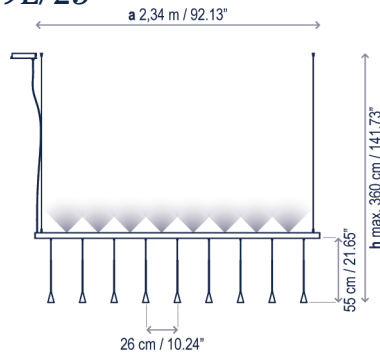

Skybell Linear

Diseño / Design:
Estudi Manel Molina / 2019

Tipología: Suspensión
Typology: Pendant lamp

Ambiente: Interior
Environment: Indoor

S/9L/21

Luces / Lights
9 x 55 cm / 21.65"

Descripción técnica / Technical description:

Peso Neto: 3,6 kg
Net Weight: 3,6 kg

1 Caja/Box | 55 x 55 x 25 cm | 0,0756 m³
Peso bruto / Gross Weight: 2,72 kg

1 Tubo/Tube | 281 x Ø9 cm | 0,0179 m³
Peso bruto / Gross Weight: 5,13 kg

Materiales: Hierro, Aluminio, Perfil de Extrusión de Aluminio.
Materials: Iron, Aluminum, Extruded Aluminum Track.

S/9L/23

Luces / Lights
9 x 55 cm / 21.65"

Descripción lámpara iluminación superior e inferior / Upper and lower lighting lamp description:

230V 50Hz IP-20 24 W LED / CRI: 90 / 2700°K / 2880 lm fuente luz superior / upper light source | 25,2 W LED / CRI: 90 / 2700°K / 3348 lm fuente luz inferior / lower light source