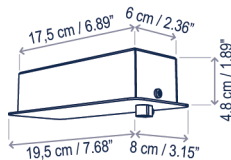

Descripción técnica / Technical description:

Peso Neto: 3,6 kg
Net Weight: 3,6 kg

1 Caja/Box | 55 x 55 x 25 cm | 0,0756 m³
Peso bruto / Gross Weight: 2,72 kg

1 Tubo/Tube | 281 x Ø9 cm | 0,0179 m³
Peso bruto / Gross Weight: 5,13 kg

Materiales: Hierro, Aluminio, Perfil de Extrusión de Aluminio.
Materials: Iron, Aluminum, Extruded Aluminum Track.

Acabado estructura: color ébano negro
Structure finish: ebony black

Óptica 30° apertura estándar
Beam angle 30° standard

Opciones bajo pedido:
· Regulación Triac
· Driver remoto en falso techo
· 3000K
· Óptica 40°

Options upon request:
· Triac dimmable
· False ceiling remote driver
· 3000K
· Beam angle 40°

Personalizable
Customizable

Certificaciones
Certifications

Florón (S/9L/21)
Canopy (S/9L/21)