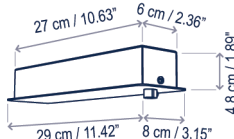

Florón (S/9L/23)
Canopy (S/9L/23)