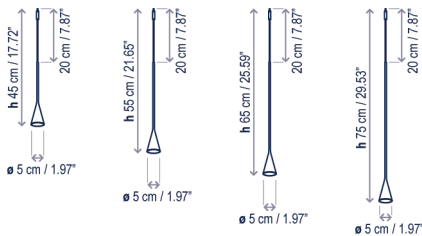

Skybell Linear

Diseño / Design:
Estudi Manel Molina / 2019

Tipología: Suspensión
Typology: Pendant lamp

Ambiente: Interior
Environment: Indoor

S/9L/21

Luces / Lights
9 x 55 cm / 21.65"

Descripción técnica / Technical description:

Peso Neto: 3,6 kg
Net Weight: 3,6 kg

1 Caja/Box | 55 x 55 x 25 cm | 0,0756 m³
Peso bruto / Gross Weight: 2,72 kg

1 Tubo/Tube | 281 x Ø9 cm | 0,0179 m³
Peso bruto / Gross Weight: 5,13 kg

Materiales: Hierro, Aluminio, Perfil de Extrusión de Aluminio.
Materials: Iron, Aluminum, Extruded Aluminum Track.

S/9L/23

Luces / Lights
9 x 55 cm / 21.65"

Descripción lámpara iluminación superior e inferior / Upper and lower lighting lamp description:

230V 50Hz IP-20 24 W LED / CRI: 90 / 2700°K / 2880 lm fuente luz superior / upper light source | 25,2 W LED / CRI: 90 / 2700°K / 3348 lm fuente luz inferior / lower light source