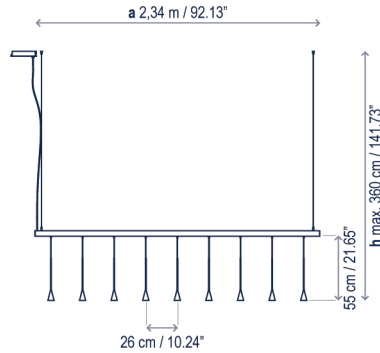

Skybell Linear

Diseño / Design:
Estudi Manel Molina / 2019

Tipología: Suspensión
Typology: Pendant lamp

Ambiente: Interior
Environment: Indoor

S/9L/21

Luces / Lights
9 x 55 cm / 21.65"

Descripción técnica / Technical description:

Peso Neto: 3,6 kg
Net Weight: 3,6 kg

1 Caja/Box | 55 x 55 x 25 cm | 0,0756 m³
Peso bruto / Gross Weight: 2,72 kg

1 Tubo/Tube | 281 x Ø9 cm | 0,0179 m³
Peso bruto / Gross Weight: 5,13 kg

Materiales: Hierro, Aluminio, Perfil de Extrusión de Aluminio.
Materials: Iron, Aluminum, Extruded Aluminum Track.

S/9L/23

Luces / Lights
9 x 55 cm / 21.65"

Descripción lámpara iluminación superior e inferior / Upper and lower lighting lamp description:

230V 50Hz IP-20 24 W LED / CRI: 90 / 2700°K / 2880 lm fuente luz superior / upper light source | 25,2 W LED / CRI: 90 / 2700°K / 3348 lm fuente luz inferior / lower light source