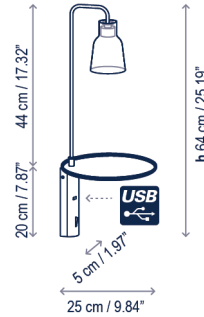

Drip/Drop A/03

Diseño / Design:
Christophe Mathieu / 2017

Tipología: Aplique
Typology: Wall Lamp

Ambiente: Interior
Environment: Indoor

Descripción técnica / Technical description:

(Drip) Peso Neto / Net Weight: 2,10 kg
(Drop) Peso Neto / Net Weight: 2,13 kg

1 Caja/Box | 32 x 32 x 66 cm | 0,0676 m³
(Drip) Peso bruto / Gross Weight: 3,33 kg
(Drop) Peso bruto / Gross Weight: 3,35 kg

Materiales: Aluminio, Hierro, Vidrio borosilicato.

Materials: Aluminum, Iron, Borosilicate glass

Acabado estructura color ébano negro
Structure finish: ebony black

Tejido interior de la bandeja en color marrón topo. Capacidad de carga de la bandeja: 2kg. Con interruptor.

The inside of the tray includes a taupe coated fabric. Weight capacity of the tray: 2kg. With switch.

Hilo incandescente tejido bandeja: 700°
Tray fabric GWFI: 700°

Caja soporte: 5 x 25 cm
Surface back box: 1.97" x 9.84"

USB: 5V 1A

Personalizable
Customizable

Certificaciones
Certifications

Recambios / Spare parts: