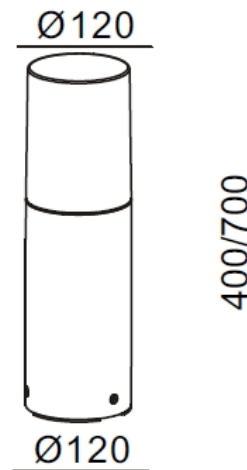

### Algemene Informatie

**Ref: 30039-02.20**

Bokal 700 zwart E27 max.8W glas helder  
 ø120x700mm - 230V - IP65 - Excl. Lamp AB P107-02-+ AB P108-20

Kleur	Black
Dimbaar	nee
Inclusief Lampen	nee
Binnengebruik	nee
Buitengebruik	ja
Glas	Clear
Inbouw	nee

### Technische Gegevens

Aantal Lampen	1
Vermogen	8W
Lampsocket	E27
Voltage/Stroom	230V
IP Waarde	IP 65
Breedte	120mm
Hoogte	700mm