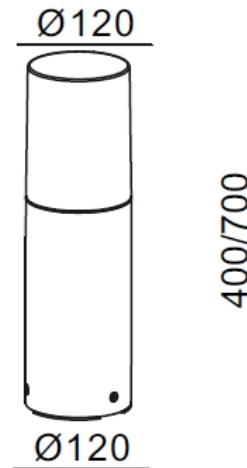

Absinthe Bokal 700 gerookt

Algemene Informatie

Ref: 30039-02.21

Bokal 700 zwart E27 max.8W glas fumé
ø120x700mm - 230V - IP65 - Excl. Lamp AB P107-02-+ AB P108-21

Kleur	Black
Dimbaar	nee
Inclusief Lampen	nee
Binnengebruik	nee
Buitengebruik	ja
Glas	Smoked glass
Inbouw	nee

Technische Gegevens

Aantal Lampen	1
Vermogen	8W
Lampsocket	E27
Voltage/Stroom	230V
IP Waarde	IP 65
Breedte	120mm
Hoogte	700mm