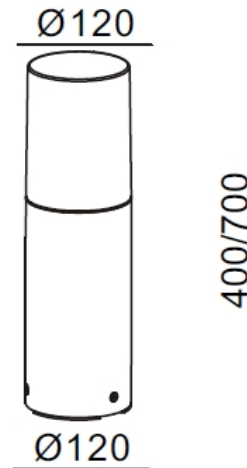

Absinthe Bokal 700 amber

Algemene Informatie

Ref: 30039-02.22

Bokal 700 zwart E27 max.8W glas amber
ø120x700mm - 230V - IP65 - Excl. Lamp AB P107-02-+ AB P108-22

Kleur	Black
Dimbaar	nee
Inclusief Lampen	nee
Binnengebruik	nee
Buitengebruik	ja
Glas	Amber
Inbouw	nee

Technische Gegevens

Aantal Lampen	1
Vermogen	8W
Lampsocket	E27
Voltage/Stroom	230V
IP Waarde	IP 65
Breedte	120mm
Hoogte	700mm